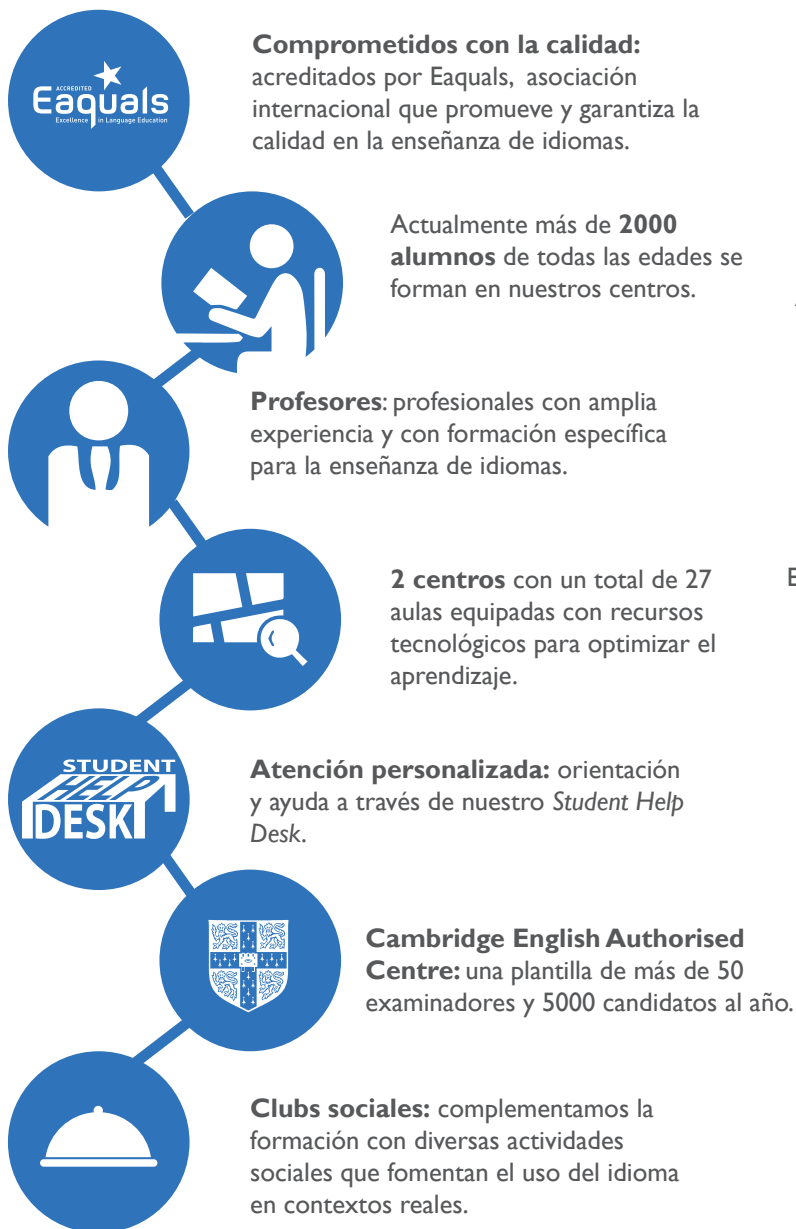

¿Por qué Lenguas Vivas?

Descubre todos nuestros departamentos:

idiomas

Aprende inglés, valenciano, alemán, francés, español con Lenguas Vivas. Además tenemos repaso de asignaturas.

ex@ms

Examínate con nosotros de los exámenes de Cambridge: YLE, KET, PET, FCE, CAE y CPE.

viajes

Únete a nuestros viajes de estudios a Reino Unido o Irlanda.

traducciones

Amplia experiencia en traducción e interpretación tanto a nivel empresarial como particular.